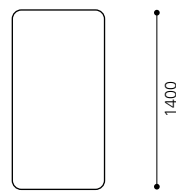

Höhenver- und feststellbare Rollen

Elektrifizierung

Option Sichtblende, leicht einhängbar

N5012/N6012
Klapptisch rechteckig
Tischhöhe: 740 mm

N6014/N7014
Klapptisch rechteckig
Tischhöhe: 740 mm

N7515
Klapptisch rechteckig
Tischhöhe: 740 mm

N7016/N8016/N9016
Klapptisch rechteckig
Tischhöhe: 740 mm

Tischlänge in mm		1200	1400	1500	1600
Tischtiefe in mm	500	•	-	-	-
	600	•	•	-	-
	700	-	•	-	•
	750	-	-	•	-
	800	-	-	-	•
	900	-	-	-	•
	1000 / 1100	-	-	-	-
Gestellfarbe in schwarz/ brillantsilber/weiß/ verchromt		•/°/°/°	•/°/°/°	•/°/°/°	•/°/°/°
Kante ABS (2mm) / ABS (R50) mit Gummistoßkante		•/°	•/°	•/°	•/°
Elektrifizierung		°	°	°	°