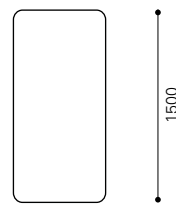

Höhenver- und feststellbare Rollen

Elektrifizierung

Option Sichtblende, leicht einhängbar

N5012/N6012
Klapptisch rechteckig
Tischhöhe: 740 mm

N6014/N7014
Klapptisch rechteckig
Tischhöhe: 740 mm

N7515
Klapptisch rechteckig
Tischhöhe: 740 mm

N7016/N8016/N9016
Klapptisch rechteckig
Tischhöhe: 740 mm

Tischlänge in mm		1200	1400	1500	1600
Tischtiefe in mm	500	•	-	-	-
	600	•	•	-	-
	700	-	•	-	•
	750	-	-	•	-
	800	-	-	-	•
	900	-	-	-	•
	1000 / 1100	-	-	-	-
Gestellfarbe in schwarz/ brillantsilber/weiß/ verchromt		•/°/°/°	•/°/°/°	•/°/°/°	•/°/°/°
Kante ABS (2mm) / ABS (R50) mit Gummistoßkante		•/°	•/°	•/°	•/°
Elektrifizierung		°	°	°	°