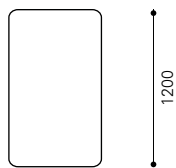

Höhenver- und feststellbare Rollen

Elektrifizierung

Option Sichtblende, leicht einhängbar

1200

N5012/N6012

Klapptisch rechteckig
Tischhöhe: 740 mm

1400

N6014/N7014

Klapptisch rechteckig
Tischhöhe: 740 mm

1500

N7515

Klapptisch rechteckig
Tischhöhe: 740 mm

1600

N7016/N8016/N9016

Klapptisch rechteckig
Tischhöhe: 740 mm

Tischlänge in mm		1200	1400	1500	1600
Tischtiefe in mm	500	•	-	-	-
	600	•	•	-	-
	700	-	•	-	•
	750	-	-	•	-
	800	-	-	-	•
	900	-	-	-	•
	1000 / 1100	-	-	-	-
Gestellfarbe in schwarz/ brillantsilber/weiß/ verchromt		•/°/°/°	•/°/°/°	•/°/°/°	•/°/°/°
Kante ABS (2mm) / ABS (R50) mit Gummistoßkante		•/°	•/°	•/°	•/°
Elektrifizierung		°	°	°	°