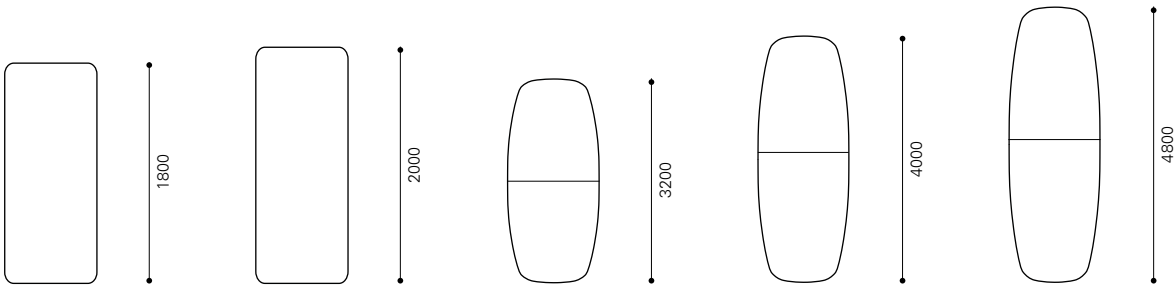

Eiche hell

Kirsche hell

Nussbaum hell

3 Jahre Vollgarantie
5 Jahre Langzeitgarantie

Geprüfte Sicherheit
nur bei den Modellen

Umweltbewusst
produzierte Qualität

N8018/N9018/N1018
Klapptisch rechteckig
Tischhöhe: 740 mm

N1020
Klapptisch rechteckig
Tischhöhe: 740 mm

N1132
Tisch Bootsform,
2-teilig
Tischhöhe: 740 mm

N1140
Tisch Bootsform,
2-teilig
Tischhöhe: 740 mm

N1148
Tisch Bootsform,
2-teilig
Tischhöhe: 740 mm

1800	2000	3200	4000	4800
-	-	-	-	-
-	-	-	-	-
-	-	-	-	-
-	-	-	-	-
•	-	-	-	-
•	-	-	-	-
•	•	-	-	-
-	-	•	•	•
•/•/•/•	•/•/•/•	•/•/•/•	•/•/•/•	•/•/•/•
•/•	•/•	•/-	•/-	•/-
•	•	•	•	•