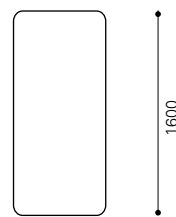

Höhenver- und feststellbare Rollen

Elektrifizierung

Option Sichtblende, leicht einhängbar

N5012/N6012
Klapptisch rechteckig
Tischhöhe: 740 mm

N6014/N7014
Klapptisch rechteckig
Tischhöhe: 740 mm

N7515
Klapptisch rechteckig
Tischhöhe: 740 mm

N7016/N8016/N9016
Klapptisch rechteckig
Tischhöhe: 740 mm

Tischlänge in mm		1200	1400	1500	1600
Tischtiefe in mm	500	•	-	-	-
	600	•	•	-	-
	700	-	•	-	•
	750	-	-	•	-
	800	-	-	-	•
	900	-	-	-	•
	1000 / 1100	-	-	-	-
Gestellfarbe in schwarz/ brillantsilber/weiß/ verchromt		•/°/°/°	•/°/°/°	•/°/°/°	•/°/°/°
Kante ABS (2mm) / ABS (R50) mit Gummistoßkante		•/°	•/°	•/°	•/°
Elektrifizierung		°	°	°	°