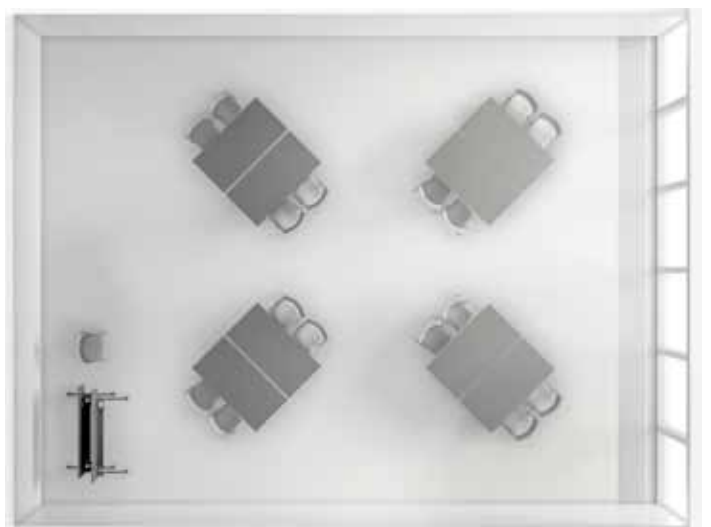

Konfigurationen: