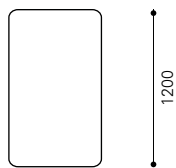

Höhenver- und feststellbare Rollen

Elektrifizierung

Option Sichtblende, leicht einhängbar

N5012/N6012
Klapptisch rechteckig
Tischhöhe: 740 mm

N6014/N7014
Klapptisch rechteckig
Tischhöhe: 740 mm

N7515
Klapptisch rechteckig
Tischhöhe: 740 mm

N7016/N8016/N9016
Klapptisch rechteckig
Tischhöhe: 740 mm

Tischlänge in mm		1200	1400	1500	1600
Tischtiefe in mm	500	•	-	-	-
	600	•	•	-	-
	700	-	•	-	•
	750	-	-	•	-
	800	-	-	-	•
	900	-	-	-	•
	1000 / 1100	-	-	-	-
Gestellfarbe in schwarz/ brillantsilber/weiß/ verchromt		•/°/°/°	•/°/°/°	•/°/°/°	•/°/°/°
Kante ABS (2mm) / ABS (R50) mit Gummistoßkante		•/°	•/°	•/°	•/°
Elektrifizierung		°	°	°	°